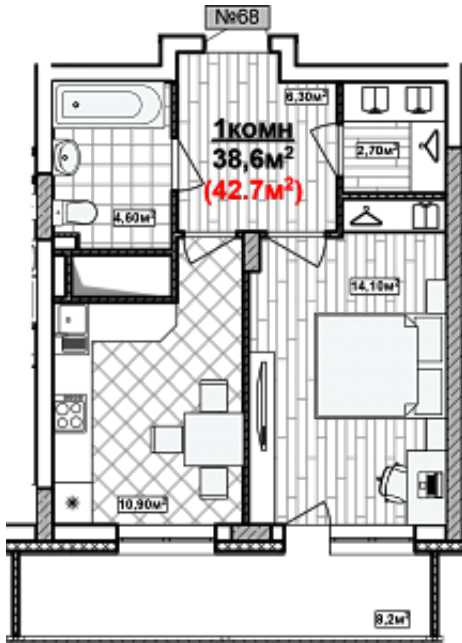

# 1 комн. 42.7 м<sup>2</sup>

Номер квартиры	68
Дом	2
Подъезд	1
Этаж	15
Количество комнат	1
Общая приведенная площадь	42.7 м <sup>2</sup>
Общая площадь	38.6
Жилая площадь	14.1 м <sup>2</sup>
Площадь кухни	10.9
Площадь лоджии	8.2
Срок сдачи	II кв. 2024